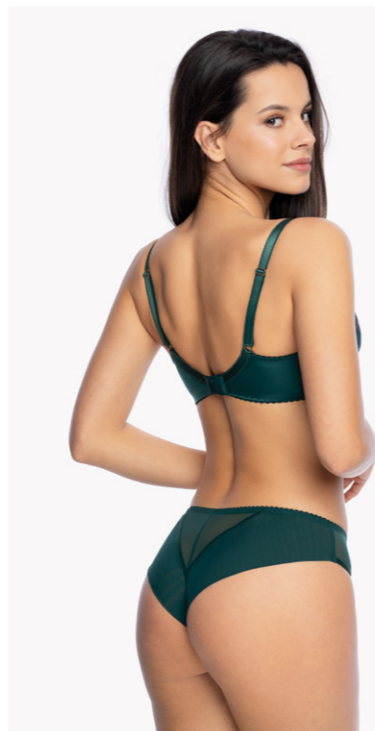

Figi Brazilian
Brazilian Briefs
GA-AW22-GFB-1147-ZIE-FB
S | M | L | XL | 2XL

	65	70	75	80	85	90	95
B				•	•	•	•
C			•	•	•	•	•
D		•	•	•	•	•	•
E	•	•	•	•	•	•	•
F	•	•	•	•	•	•	
G	•	•	•	•	•		
H	•	•	•	•			
I	•	•	•				
J	•	•					
K	•						

	65	70	75	80	85	90	95
B				•	•	•	•
C			•	•	•	•	•
D		•	•	•	•	•	•
E	•	•	•	•	•	•	•
F	•	•	•	•	•	•	
G	•	•	•	•	•		
H	•	•	•	•			
I	•	•	•				
J	•	•					
K	•