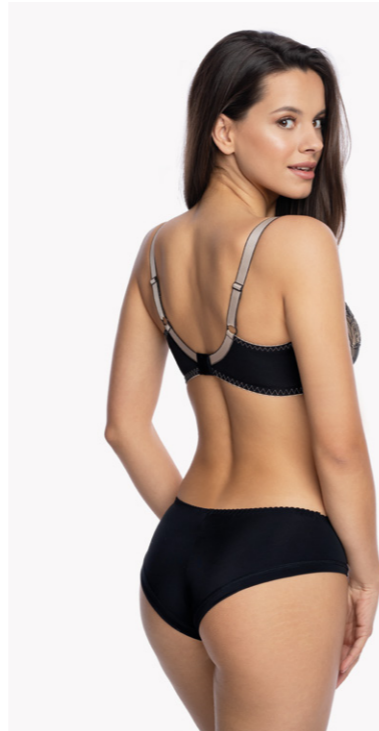

Figi Brazilian
Brazilian Briefs
GA-AW22-GFB-1128-CZA-FB
S | M | L | XL | 2XL

LANA CZARNO-BEŻOWY / BLACK BEIGE

Biustonosz / Bra Soft Balconette (SBI3)
GA-AW22-BSO-1128-CZA-SBI3

	65	70	75	80	85	90	95
B				•	•	•	•
C			•	•	•	•	•
D		•	•	•	•	•	•
E	•	•	•	•	•	•	
F	•	•	•	•	•		
G	•	•	•	•			
H	•	•	•				
I	•	•					
J	•						

Biustonosz / Bra Full Cup (FC2)
GA-AW22-BSO-1154-CZABEZ-FC2

	65	70	75	80	85	90	95
B			•	•	•	•	•
C		•	•	•	•	•	•
D	•	•	•	•	•	•	•
E	•	•	•	•	•	•	•
F	•	•	•	•	•	•	
G	•	•	•	•	•		
H	•	•	•	•			
I	•	•	•				
J	•	•					
K	•