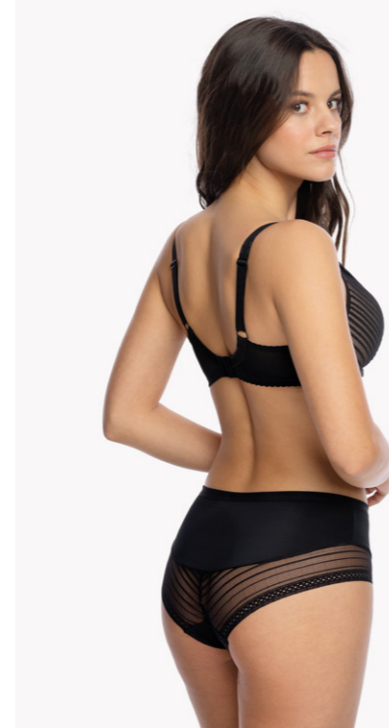

Figi / Briefs
GA-AW22-GFP-II36-CZA-FP
S | M | L | XL | 2XL | 3XL | 4XL

Biustonosz / Bra Semi Soft (SS10)
GA-AW22-BS0-II36-CZA-SS10

	65	70	75	80	85	90	95
B				•	•	•	•
C			•	•	•	•	•
D		•	•	•	•	•	•
E	•	•	•	•	•	•	•
F	•	•	•	•	•	•	
G	•	•	•	•	•		
H	•	•	•	•			
I	•	•	•				
J	•	•					
K	•