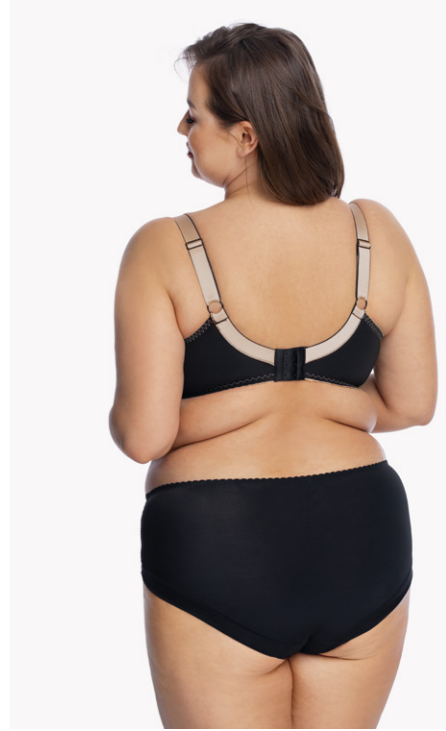

ARIADNA MAXI CZARNY / BLACK

Figi / Briefs
GA-AW22-GFP-II29-CZA-FP
S | M | L | XL | 2XL | 3XL | 4XL

Biustonosz / Bra Semi Soft (SS3)

GA-AW22-BSO-II29-CZA-SS3

	65	70	75	80	85	90	95	100	105
B				•	•	•	•	•	•
C			•	•	•	•	•	•	•
D		•	•	•	•	•	•	•	
E	•	•	•	•	•	•	•		
F	•	•	•	•	•	•			
G	•	•	•	•	•				
H	•	•	•	•					
I	•	•	•						
J	•	•							
K	•								

Biustonosz / Bra Semi Soft (SS3MX)

GA-AW22-BSM-II29-CZA-SS3MX

	70	75	80	85	90	95	100	105
D								•
E							•	•
F						•	•	•
G					•	•	•	•
H				•	•	•	•	•
I			•	•	•	•	•	
J		•	•	•	•	•		
K	•	•	•	•	•			
L	•	•	•	•