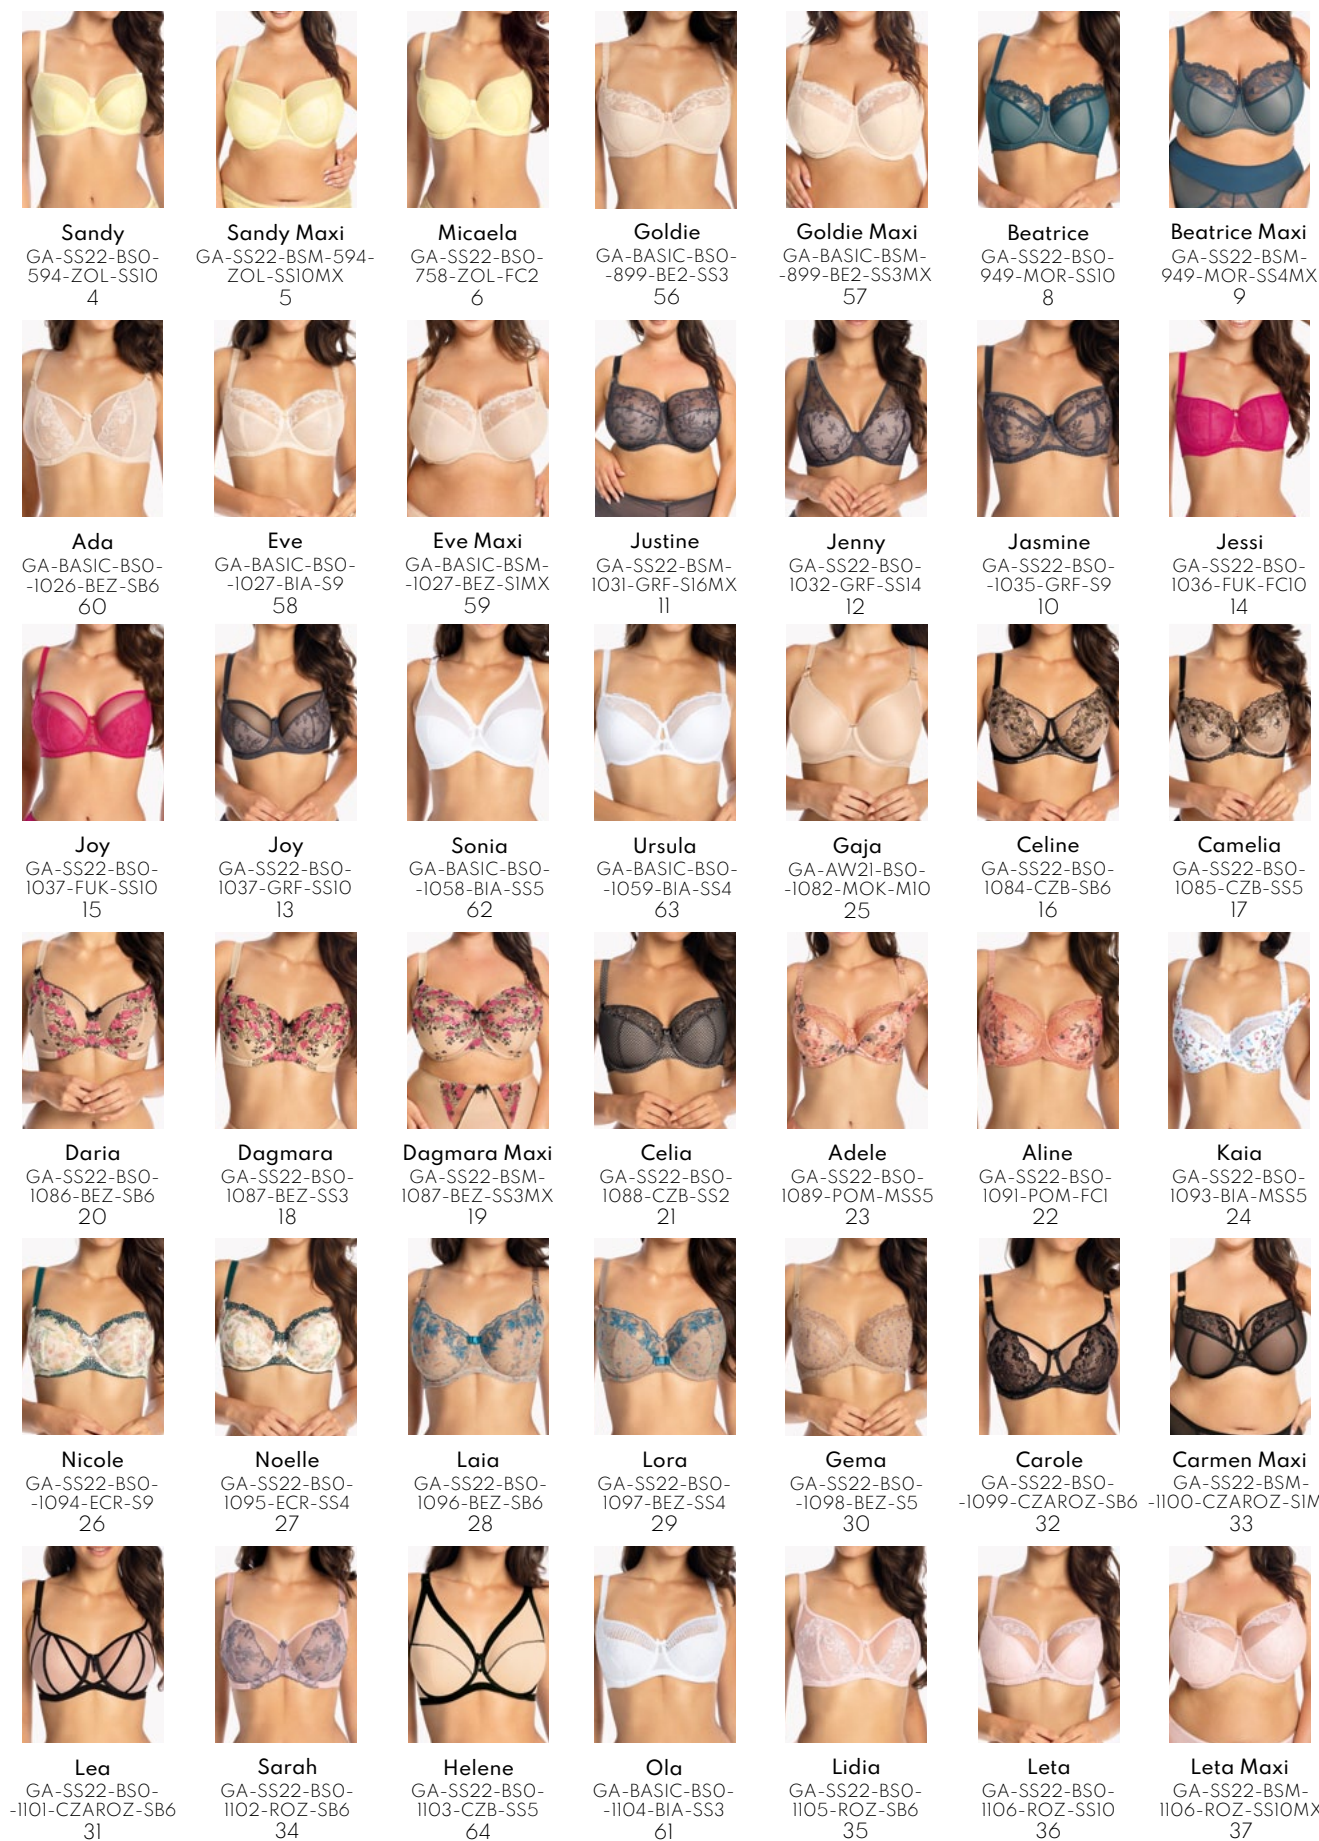

TABELA ROZMIARÓW / SIZE CHART

Wielkość miseczki (obwód w biuście minus obwód pod biustem)
Cup size is the difference between the bust circumference and the circumference under the bust

Biustonosze i gorsety Bras and bodysuits		Wielkość miseczki Cup size		Rozmiary majtek Panties size	
Rozmiar Size	Obwód pod biustem (cm) Circuit under the breast (cm)	Różnica (cm) Difference (cm)	Miseczka Cup	Rozmiar Size	Obwód bioder (cm) Hips circuit (cm)
63-67	65	12-14	A	92-96	S (36)
68-72	70	14-16	B	96-100	M (38)
73-77	75	16-18	C	100-104	L (40)
78-82	80	18-20	D	104-108	XL (42)
83-87	85	20-22	E	108-112	2XL (44)
88-92	90	22-24	F	112-116	3XL (46)
93-97	95	24-26	G	116-120	4XL (48)
98-102	100	26-28	H		
103-107	105	28-30	I		
108-112	110	30-32	J		
113-117	115	32-34	K		
118-122	120	34-36	L		

Na modelkach rozmiary 70E-M: 80K-3XL

Kolory produktów przedstawionych w katalogu mogą nieznacznie odbiegać od kolorów rzeczywistych.

Model sizes 70E-M: 80K-3XL

The colours of the products presented in the catalog may slightly differ from the actual colours.

SPONSORZY / SPONSORED BY

INDEX