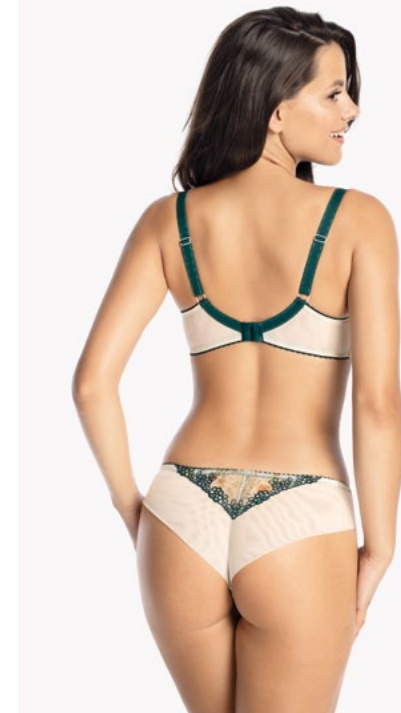

NICOLE ECRU / ECRU

Figi Brazilian
Brazilian Briefs
GA-SS22-GFB-1094-ECR-FB
S | M | L | XL | 2XL