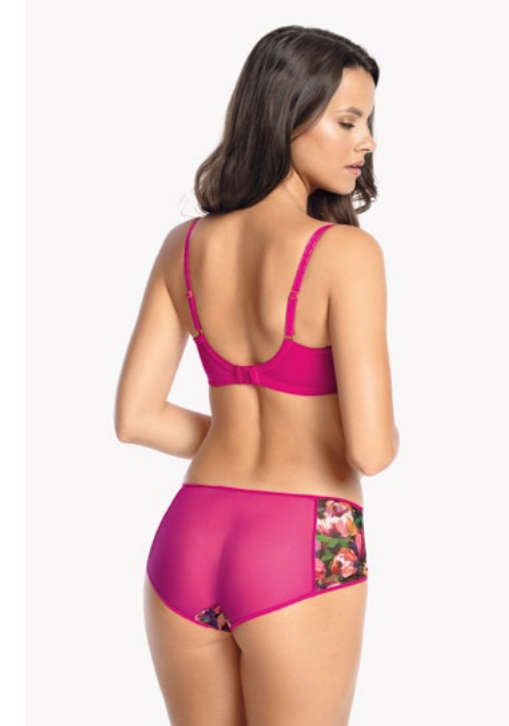

ELSA FUKSJA / FUCHSIA

Szorty / Shorts
GA-SS22-GFS-III7-FUK-FS
S | M | L | XL | 2XL

Biustonosz / Bra Semi Soft (SS10)
GA-SS22-BSO-III6-FUK-SS10

	65	70	75	80	85	90	95
B				•	•	•	•
C			•	•	•	•	•
D		•	•	•	•	•	•
E	•	•	•	•	•	•	•
F	•	•	•	•	•	•	
G	•	•	•	•	•		
H	•	•	•	•			
I	•	•	•				
J	•	•					
K	•						

Biustonosz / Bra Soft (S9)
GA-SS22-BSO-III7-FUK-S9

	65	70	75	80	85	90	95
B				•	•	•	•
C			•	•	•	•	•
D		•	•	•	•	•	•
E	•	•	•	•	•	•	•
F	•	•	•	•	•	•	
G	•	•	•	•	•		
H	•	•	•	•			
I	•	•	•				
J	•	•					
K	•