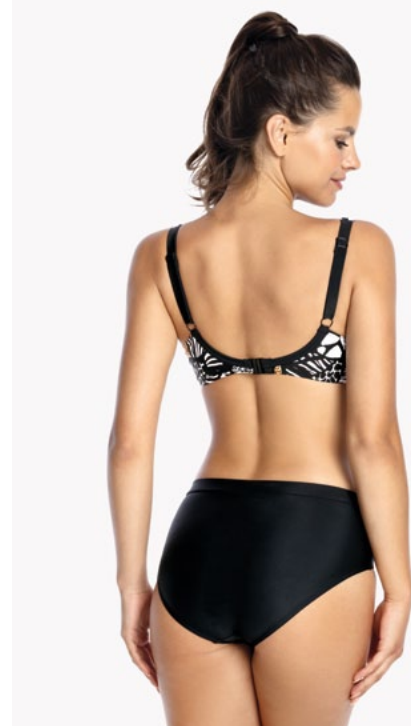

Biustonosz / Bra Full Cup (FC2)

KKF012-CZA

	70	75	80	85	90	95
C			•	•	•	•
D		•	•	•	•	•
E	•	•	•	•	•	•
F	•	•	•	•	•	•
G	•	•	•	•	•	
H	•	•	•	•		
I	•	•	•			

FC2

Figi / Briefs

KFP12K-CZA

S | M | L | XL | 2XL | 3XL | 4XL