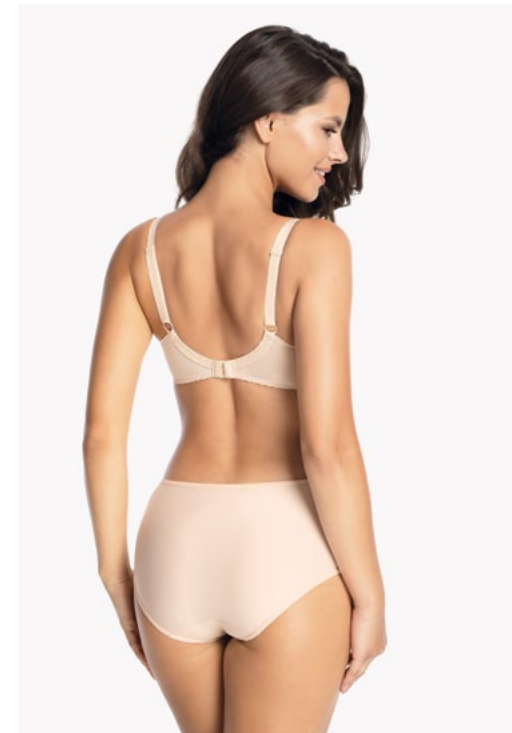

LORENA BEŻOWY / BEIGE

Figi / Briefs
GA-SS22-GFP-1108-BEZ-FP
S | M | L | XL | 2XL | 3XL | 4XL