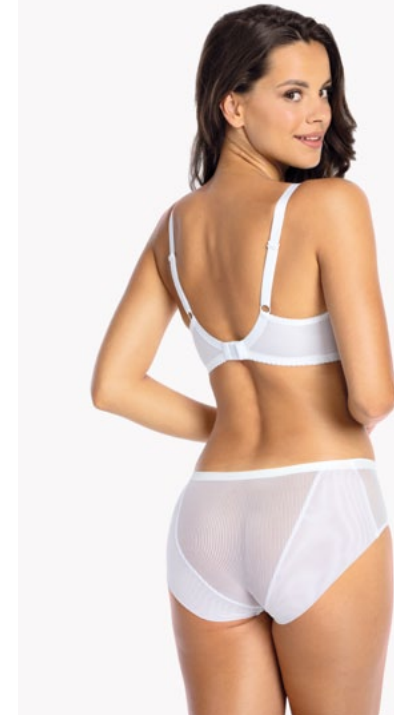

SONIA BIAŁY / WHITE

Figi / Briefs

GA-BASIC-GFP-1058-BIA-FP

S | M | L | XL | 2XL | 3XL | 4XL

- BEŻOWY / BEIGE
  GA-BASIC-BSO-1058-BEZ-SS5 /
  GA-BASIC-GFP-1058-BEZ-FP
- CZARNY / BLACK
  GA-BASIC-BSO-1058-CZA-SS5 /
  GA-BASIC-GFP-1058-CZA-FP

Biustonosz / Bra Semi Soft (SS5)

GA-BASIC-BSO-1058-BIA-SS5

	65	70	75	80	85	90	95
B				•	•	•	•
C			•	•	•	•	•
D		•	•	•	•	•	•
E	•	•	•	•	•	•	•
F	•	•	•	•	•	•	
G	•	•	•	•	•		
H	•	•	•	•			
I	•	•	•				
J	•	•					
K	•						

SS5