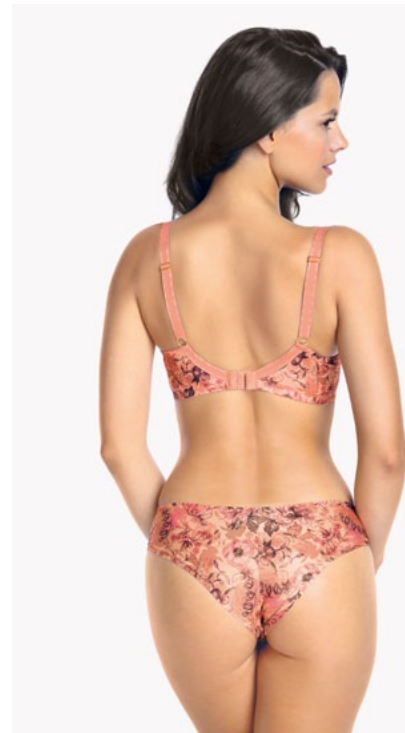

ALINE POMARAŃCZOWY / ORANGE

ADELE POMARAŃCZOWY / ORANGE

Figi Brazilian
Brazilian Briefs
GA-SS22-GFB-1091-POM-FB
S | M | L | XL | 2XL

Biustonosz / Bra Full Cup (FCI)
GA-SS22-BSO-1091-POM-FCI

	65	70	75	80	85	90	95
B			•	•	•	•	•
C		•	•	•	•	•	•
D	•	•	•	•	•	•	•
E	•	•	•	•	•	•	•
F	•	•	•	•	•	•	
G	•	•	•	•	•		
H	•	•	•	•			
I	•	•	•				
J	•	•					
K	•						

Biustonosz / Bra Mama Semi Soft (MSS5)
GA-SS22-BSO-1089-POM-MSS5

	65	70	75	80	85	90	95
B			•	•	•	•	•
C		•	•	•	•	•	•
D	•	•	•	•	•	•	•
E	•	•	•	•	•	•	•
F	•	•	•	•	•	•	
G	•	•	•	•	•		
H	•	•	•	•			
I	•	•	•				
J	•	•					
K	•