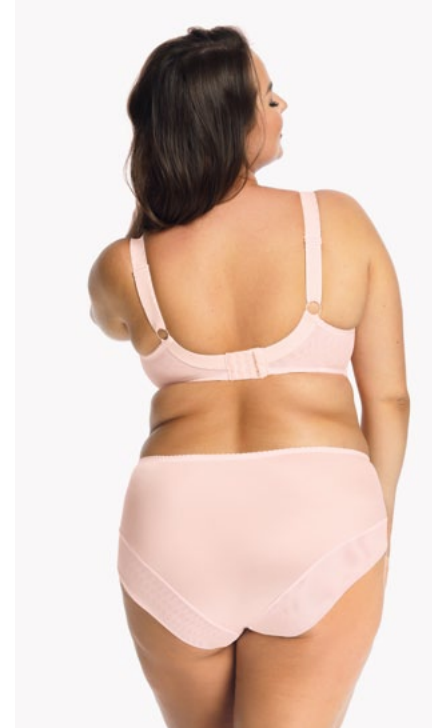

Figi / Briefs
GA-SS22-GFP-1106-ROZ-FP
S | M | L | XL | 2XL | 3XL | 4XL

Biustonosz / Bra Semi Soft (SSIO)
GA-SS22-BSO-1106-ROZ-SSIO

	65	70	75	80	85	90	95	100	105
B				•	•	•	•	•	•
C			•	•	•	•	•	•	•
D		•	•	•	•	•	•	•	
E	•	•	•	•	•	•	•		
F	•	•	•	•	•	•			
G	•	•	•	•	•				
H	•	•	•	•					
I	•	•	•						
J	•	•							
K	•								

Biustonosz / Bra Semi Soft (SSIOMX)
GA-SS22-BSM-1106-ROZ-SSIOMX

	70	75	80	85	90	95	100	105
D								•
E							•	•
F						•	•	•
G					•	•	•	•
H				•	•	•	•	•
I			•	•	•	•	•	
J		•	•	•	•	•		
K	•	•	•	•	•			
L	•	•	•	•