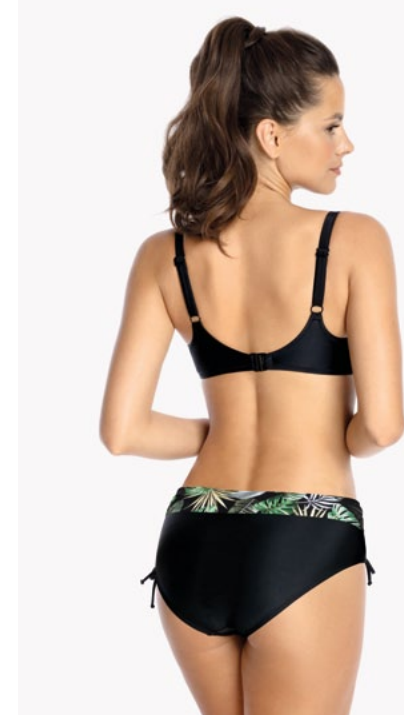

Figi / Briefs

KFP011-CZA

S | M | L | XL | 2XL | 3XL | 4XL