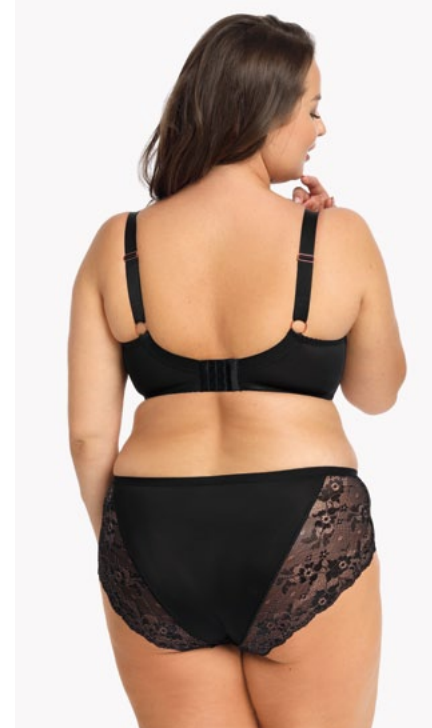

CARMEN MAXI CZARNO-RÓŻOWY / BLACK ROSE

Figi / Briefs
GA-SS22-GFP-1100-CZAROF-FP
S | M | L | XL | 2XL | 3XL | 4XL

Biustonosz / Bra Soft Balconette (SB6)

GA-SS22-BSO-1099-CZAROF-SB6

	65	70	75	80	85	90	95
B				•	•	•	•
C			•	•	•	•	•
D		•	•	•	•	•	•
E	•	•	•	•	•	•	•
F	•	•	•	•	•	•	
G	•	•	•	•	•		
H	•	•	•	•			
I	•	•	•				
J	•	•					
K	•						

Biustonosz / Bra Soft (SIMX)

GA-SS22-BSM-1100-CZAROF-SIMX

	70	75	80	85	90	95	100	105
C								•
D							•	•
E							•	•
F						•	•	•
G					•	•	•	•
H				•	•	•	•	•
I			•	•	•	•	•	
J		•	•	•	•	•		
K	•	•	•	•	•			
L	•	•	•	•