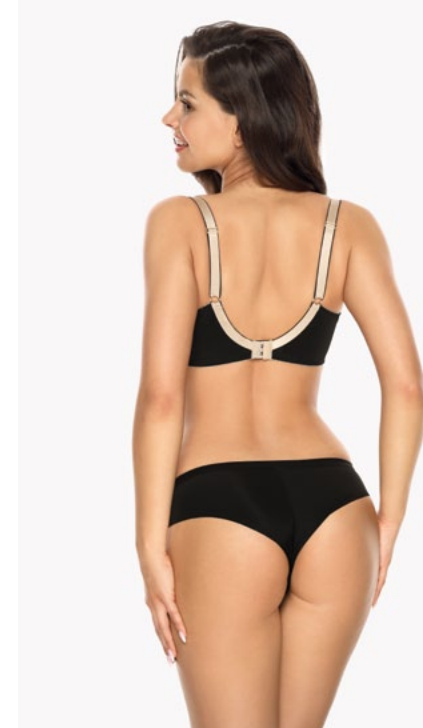

DANIELLE SUBTELNA CZERNŃ / SUBTLE BLACK

Figi Brazilian
Brazilian Briefs
GA-AW21-GFB-1060-CZA-FB
S | M | L | XL | 2XL