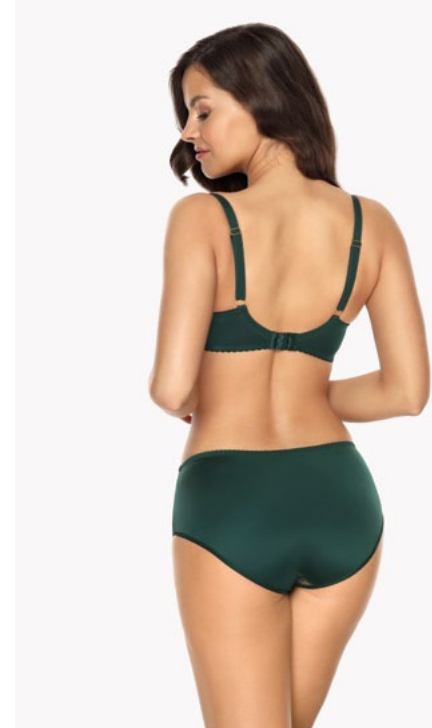

Biustonosz / Bra Semi Soft Bralette (SSI4)  
GA-AW21-BSO-1032-ZIE-SSI4

	65	70	75	80	85
A		•	•	•	•
B	•	•	•	•	•
C	•	•	•	•	•
D	•	•	•	•	•
E	•	•	•	•	
F	•	•	•		
G	•	•			
H	•				

SSI4

Biustonosz / Bra Full Cup (FC10)  
GA-AW21-BSO-1036-ZIE-FC10

	65	70	75	80	85	90	95
B				•	•	•	•
C			•	•	•	•	•
D		•	•	•	•	•	•
E	•	•	•	•	•	•	•
F	•	•	•	•	•	•	
G	•	•	•	•	•		
H	•	•	•	•			
I	•	•	•				
J	•	•					
K	•						

FC10

Figi / Briefs  
GA-AW21-GFP-1037-ZIE-FP  
S | M | L | XL | 2XL | 3XL | 4XL