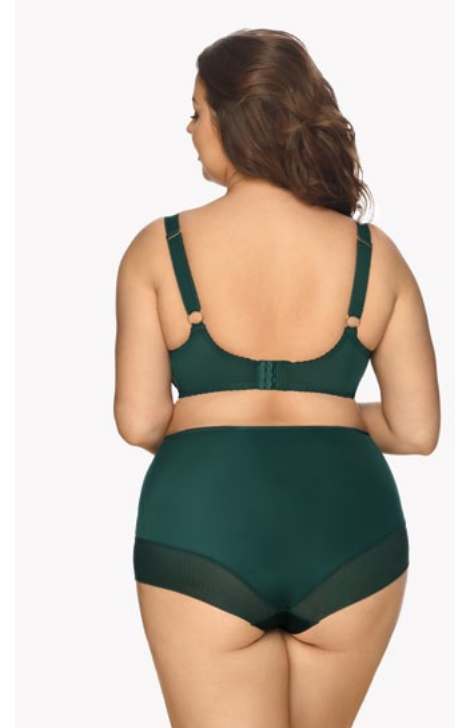

JUSTINE SZMARAGDOWA ZIELEŃ / EMERALD GREEN

Figi / Briefs
GA-AW21-GFP-1036-ZIE-FP
S | M | L | XL | 2XL | 3XL | 4XL

Biustonosz / Bra Soft (S9)
GA-AW21-BSO-1035-ZIE-S9

	65	70	75	80	85	90	95
B				•	•	•	•
C			•	•	•	•	•
D		•	•	•	•	•	•
E	•	•	•	•	•	•	•
F	•	•	•	•	•	•	
G	•	•	•	•	•		
H	•	•	•	•			
I	•	•	•				
J	•	•					
K	•						

Biustonosz / Bra Soft (S16MX)
GA-AW21-BSM-1031-ZIE-S16MX

	70	75	80	85	90	95	100	105
C								•
D							•	•
E							•	•
F						•	•	•
G					•	•	•	•
H				•	•	•	•	•
I			•	•	•	•	•	
J		•	•	•	•	•		
K	•	•	•	•	•			
L	•	•	•	•