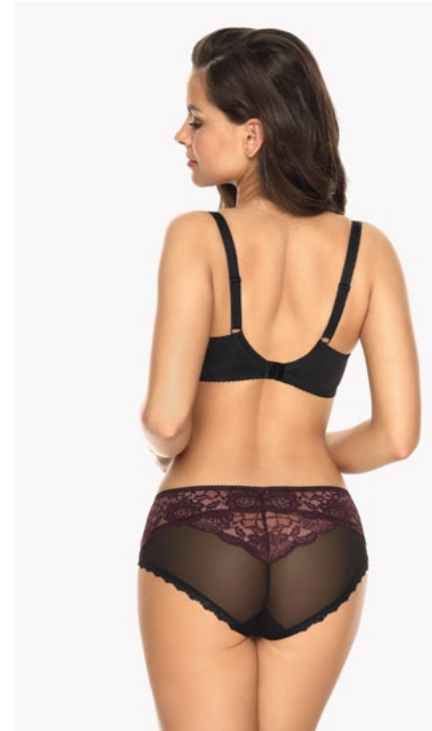

JOSEPHINE WINO ŚLIWKOWE / PLUM WINE

Figi / Briefs
GA-AW21-GFP-1070-SLI-FP
S | M | L | XL | 2XL | 3XL | 4XL

Biustonosz / Bra Soft Bralette (S17)
GA-AW21-BSO-1069-SLI-S17

	65	70	75	80	85
A		•	•	•	•
B	•	•	•	•	•
C	•	•	•	•	•
D	•	•	•	•	
E	•	•	•		

Biustonosz / Bra Semi Soft (SS10)
GA-AW21-BSO-1070-SLI-SS10

	65	70	75	80	85	90	95
B				•	•	•	•
C			•	•	•	•	•
D		•	•	•	•	•	•
E	•	•	•	•	•	•	•
F	•	•	•	•	•	•	
G	•	•	•	•	•		
H	•	•	•	•			
I	•	•	•				
J	•	•					
K	•