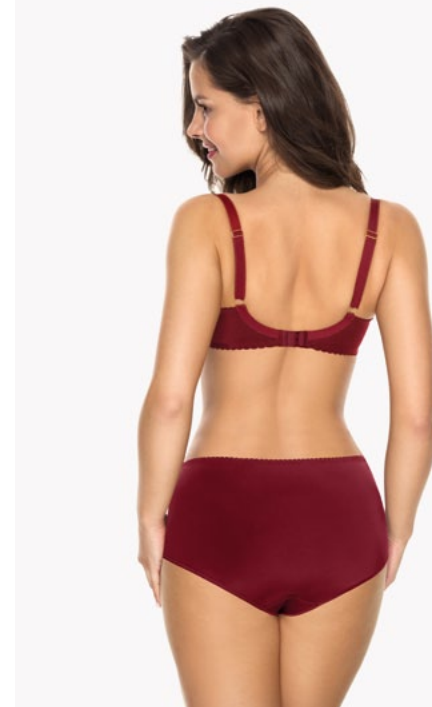

Figi / Briefs
GA-AW21-GFP-1037-BUR-FP
S | M | L | XL | 2XL | 3XL | 4XL