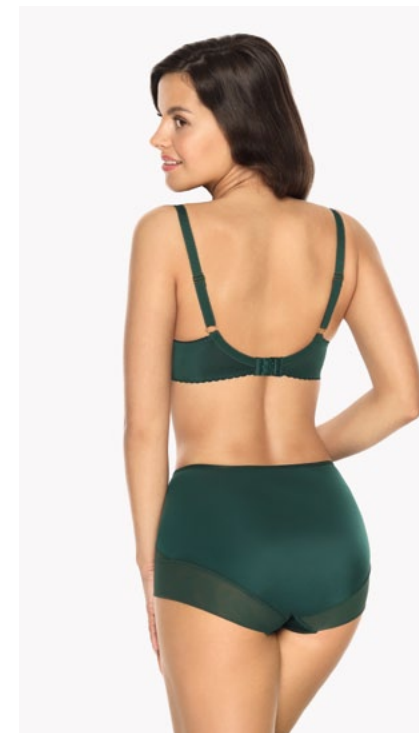

Biustonosz / Bra Semi Soft Bralette (SSI4)  
GA-AW21-BSO-1032-ZIE-SSI4

	65	70	75	80	85
A		•	•	•	•
B	•	•	•	•	•
C	•	•	•	•	•
D	•	•	•	•	•
E	•	•	•	•	
F	•	•	•		
G	•	•			
H	•				

SSI4

Biustonosz / Bra Full Cup (FC10)  
GA-AW21-BSO-1036-ZIE-FC10