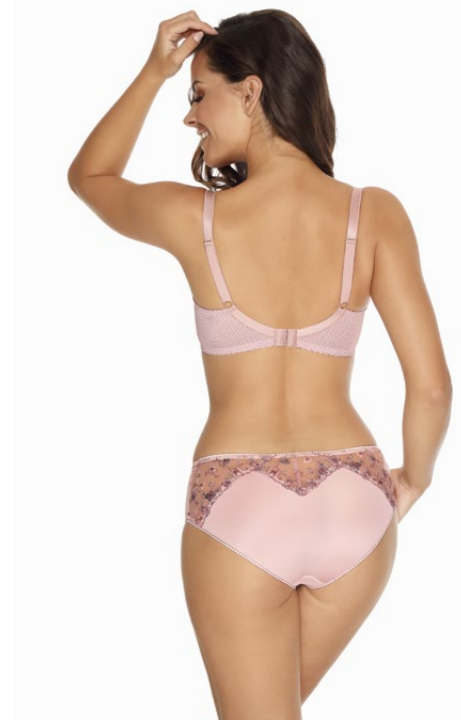

Figi / Briefs
GA-SS2I-GFP-1022-ROZ-FP
S | M | L | XL | 2XL | 3XL | 4XL

Biustonosz / Bra Semi Soft (SS2)
GA-SS2I-BS0-1021-ROZ-SS2

	65	70	75	80	85	90	95
B				•	•	•	•
C			•	•	•	•	•
D		•	•	•	•	•	•
E	•	•	•	•	•	•	•
F	•	•	•	•	•	•	
G	•	•	•	•	•		
H	•	•	•	•			
I	•	•	•				
J	•	•					
K	•						

Biustonosz / Bra Full Cup (FCI)
GA-SS2I-BS0-1022-ROZ-FCI

	65	70	75	80	85	90	95
B			•	•	•	•	•
C		•	•	•	•	•	•
D	•	•	•	•	•	•	•
E	•	•	•	•	•	•	•
F	•	•	•	•	•	•	
G	•	•	•	•	•		
H	•	•	•	•			
I	•	•	•				
J	•	•					
K	•